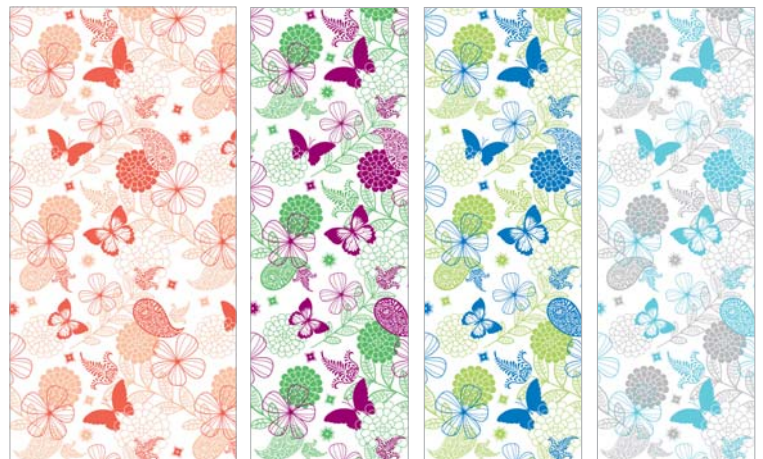

88174  
PINK-GRÜN  
PINK-GREEN

89565  
BLAU-GRÜN  
BLUE-GREEN

89563  
TÜRKIS-  
GRAU  
TURQUOISE-  
GREY

*Linclass*  
TISCHDECKEN/ TABLE CLOTHS  
80 x 80 cm

- 88704 TERRAKOTTA-APRIKOT  
TERRACOTTA-APRICOT
- 88705 PINK-GRÜN  
PINK-GREEN
- 88706 BLAU-GRÜN  
BLUE-GREEN
- 88707 TÜRKIS-GRAU  
TURQUOISE-GREY