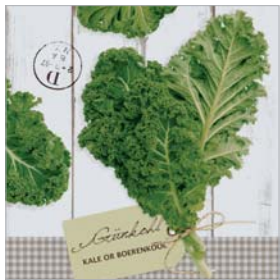

GRÜNKOHL

Linclass
SERVIETTE/NAPKIN
40 x 40 cm