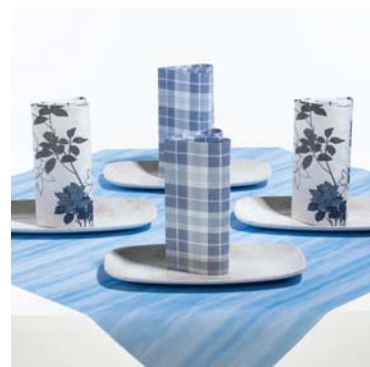

KOMBI
TISCHDECKEN
TISCHLÄUFER
TABLE CLOTHS
TABLE RUNNERS
„AQUARELL“