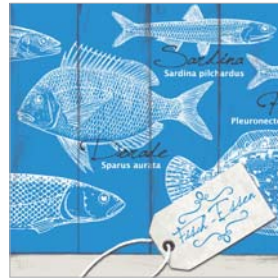

## GÄNSE-ESSEN

*Linclass*  
SERVIETTE/NAPKIN  
40 x 40 cm

88429

*Tissue-Deluxe*  
SERVIETTE/NAPKIN  
40 x 40 cm

88935

## FISCH-ESSEN

*Linclass*  
SERVIETTE/NAPKIN  
40 x 40 cm

88426

*Tissue*  
SERVIETTE/NAPKIN  
40 x 40 cm

88905