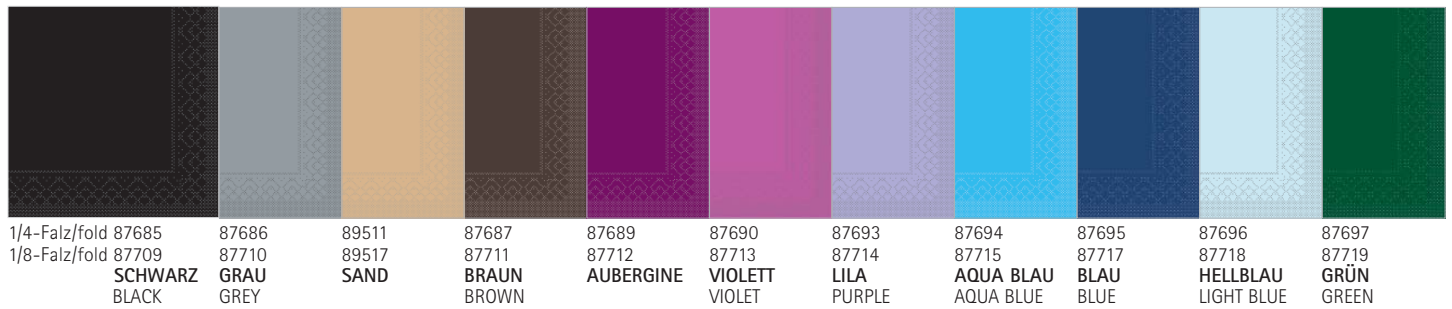

33 x 33 cm, Tissue 3-lagig/ply, 1/4, 1/8-Falz/fold