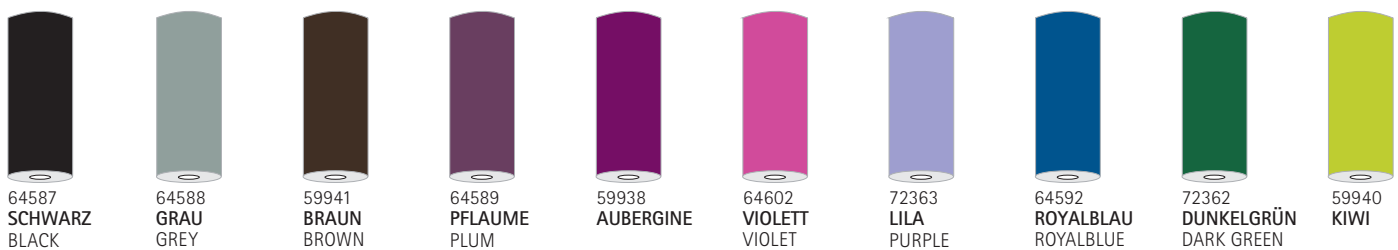

6. TISCHBÄNDER/TABLE RIBBONS *Linclass®*

20 cm x 20 m

VOLLFLÄCHIG BEDRUCKT
SOLID AREA PRINTED