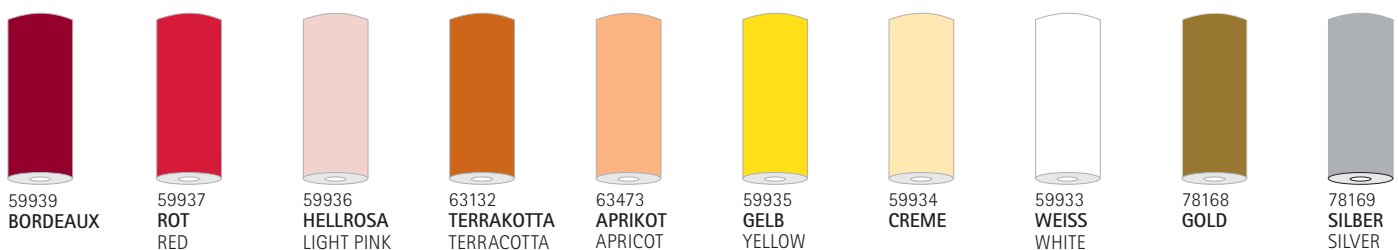

6. TISCHBÄNDER/TABLE RIBBONS *Linclass®*

20 cm x 20 m

VOLLFLÄCHIG BEDRUCKT
SOLID AREA PRINTED