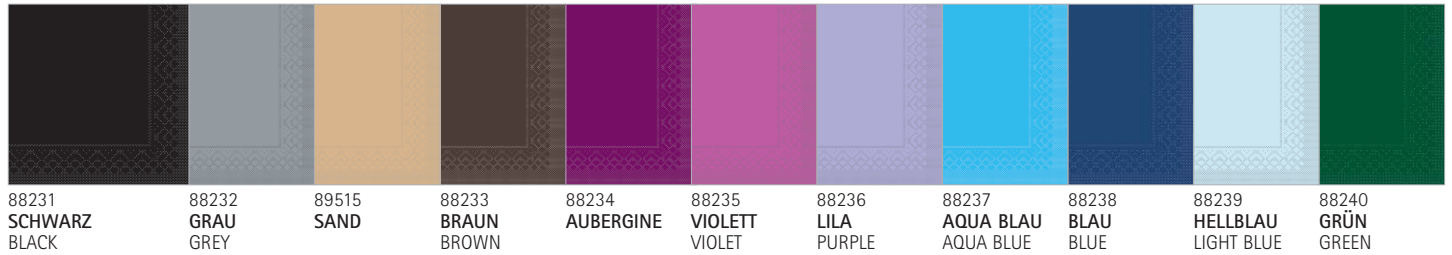

9. SERVIETTEN/NAPKINS *Tissue*

25 x 25 cm, Tissue 3-lagig/ply, 1/4-Falz/fold