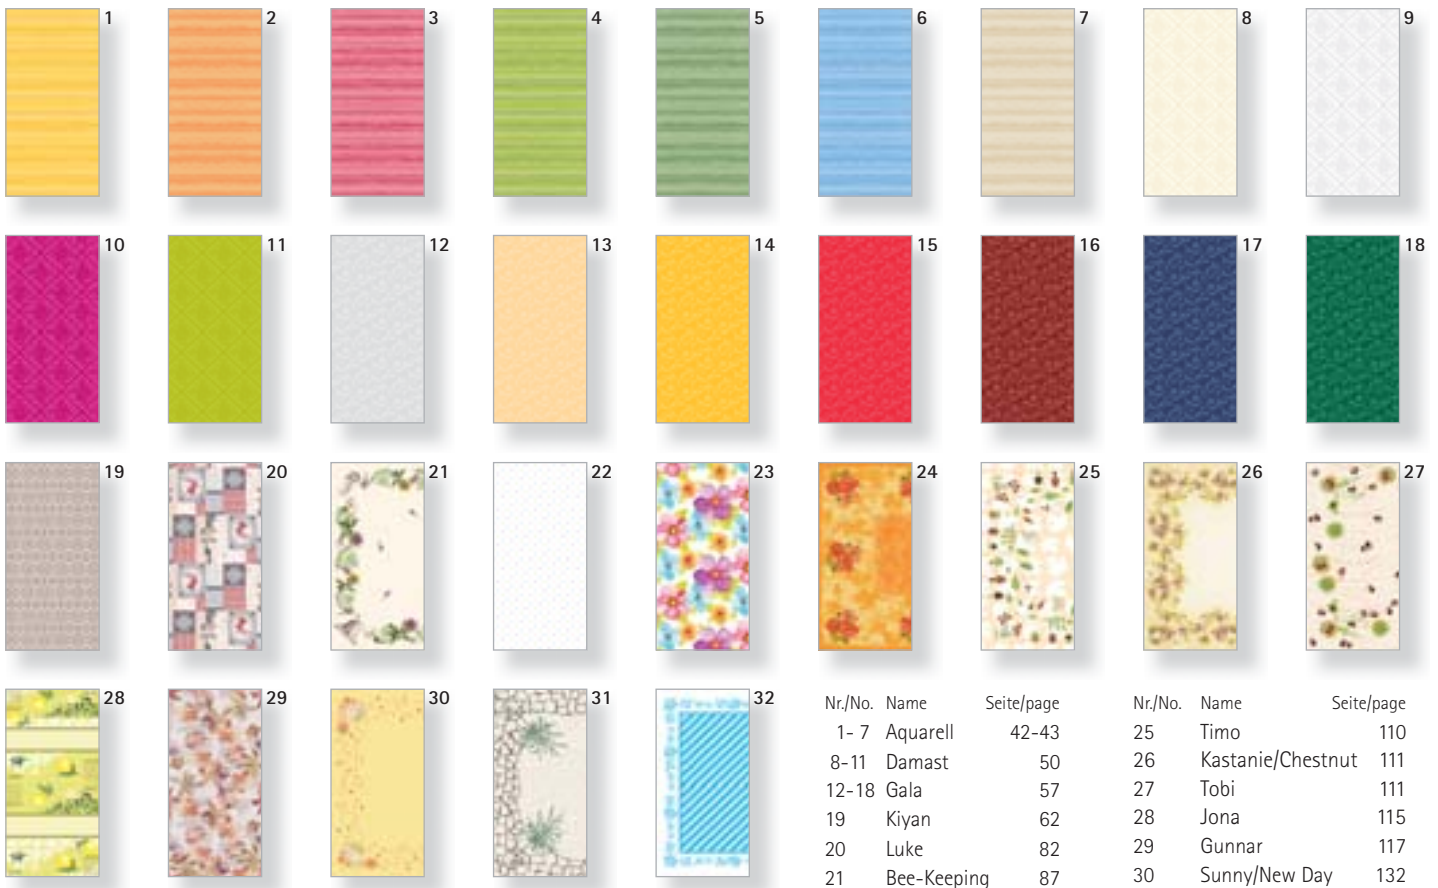

TISCHDECKEN-TABLE CLOTHS *Linclass®*

Nr./No.	Name	Seite/page	Nr./No.	Name	Seite/page
1- 7	Aquarell	42-43	25	Timo	110
8-11	Damast	50	26	Kastanie/Chestnut	111
12-18	Gala	57	27	Tobi	111
19	Kiyan	62	28	Jona	115
20	Luke	82	29	Gunnar	117
21	Bee-Keeping	87	30	Sunny/New Day	132
22	Elfi	103	25	Vlta Maditerrano	136
23	Luana	105	24	Bayern/Bavaria	145
24	Romy	106