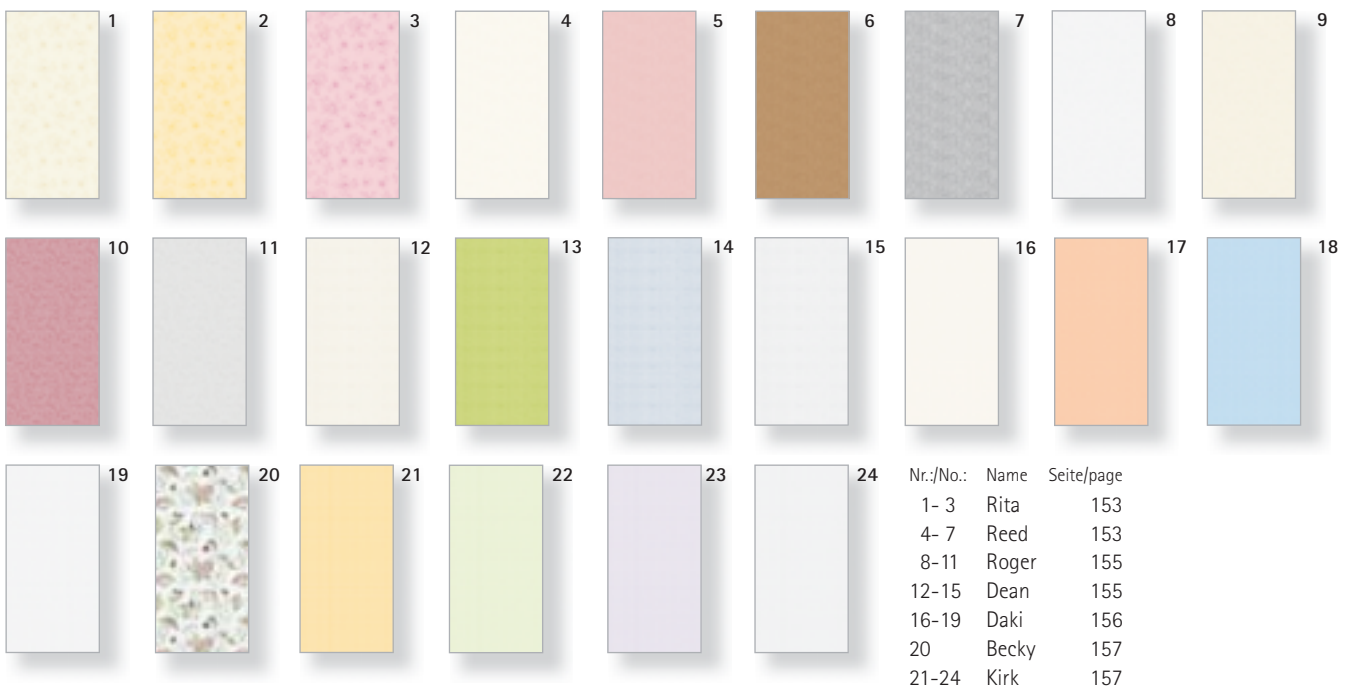

ELEKTRISCHE SCHERE ELECTRIC SCISSORS

811922

SERVIETTEN-NAPKINS *Spanlin®-Bio*

TISCHLÄUFER-TABLE RUNNERS *Spanlin®-Bio*

TISCHDECKEN-TABLE CLOTHS *Spanlin®-Bio*

TASSENDERCKCHEN-COASTERS

Nr./No.	Name	Seite/page
1-2	Margit	125, 160
3	Sally	107, 160
4	Insa	101, 160
5	Rose	160
6-7	Herzlich Willkommen	122, 160
8-9	Coffee Time	130, 160
10-11	Tasty Coffee	131, 160
12	Sunny	132, 160
13	New Day	132, 160
14	Love Nature	69, 160
15-18	Antonia	103, 161
19-22	Antonia- Punkte	103, 161
23-27	Lagos-Base	27, 161
28-31	Lisboa	41, 161
32	Orange	161
33	Ingo	85, 161
34	Anabell	133, 161