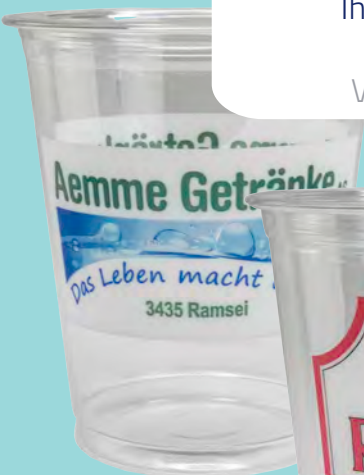

Trinkbecher Gobelets

Bedruckbar Imprimables

1.

Sie wählen Ihren Becher Vous choisissez votre gobelet

Becher mit Aufdruck machen Eindruck!

Viele Firmen, Eventmanager und Privatpersonen lassen bei uns ihre Becher mit ihrem Logo oder Sujet bedrucken:

- Brauereien ihre Trinkbecher
- Eventbecher
- Getränkehandler

Les gobelets imprimés font impression!

Beaucoup d'entreprises, des gestionnaires d'événements et personnes privées, laissent imprimer chez nous les gobelets avec leur logo ou sujet:

- Brasseries, leurs gobelets
- Gobelets pour événements
- Distributeurs de boissons

2.

Wir drucken Ihr Sujet
Nous imprimons votre sujet

Kontaktieren Sie uns, wir beraten Sie gerne.

Sie können Ihr Logo oder Bild mit bis zu sechs Farben, punktuell oder flächig drucken lassen. Verschiedenste Produkte aus recycelbarem PET zu kompostierbarem PLA, wie auch stabilem PP/PS stehen zur Auswahl.

Contactez-nous! Nous sommes à votre disposition pour vous donner le meilleur conseil possible.

Vous pouvez imprimer votre logo ou votre image dans un maximum de six couleurs, de manière sélective ou sur toute la surface.

Différents produits en PET recyclable, PLA compostable, ainsi que PP et PS stable sont disponibles.

3.

Sehen und gesehen werden,
Ihr ganz individueller Becher!
Voir et être vu,
Votre gobelet très individuel!