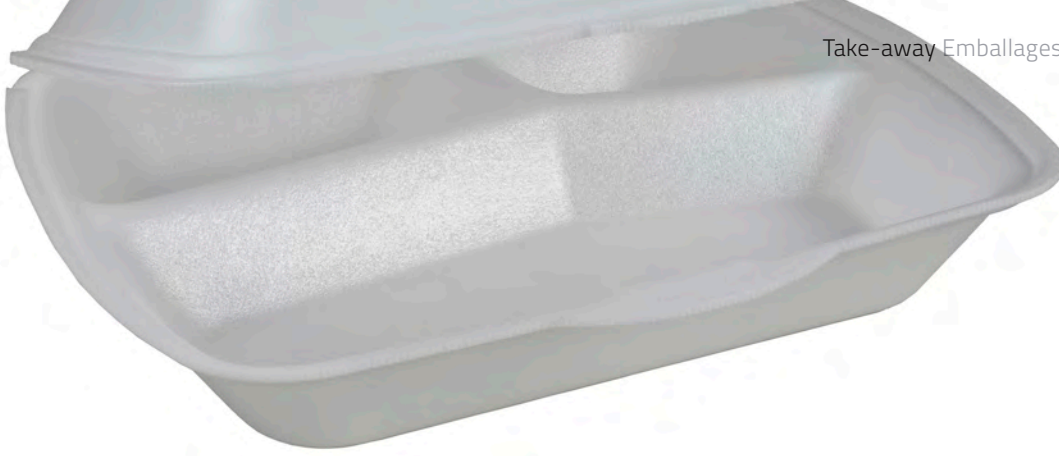

Artikelnr. N° d'article	Produkt Produit	Abmessung Dimensions	St./Karton Pcs./carton	Preis/100St. Prix/100 pcs.	
4317.2005 135.495	Menü-Box aus XPS weiss, nicht unterteilt Boîte menu en XPS blanc, non divisée	230 x 190 mm	200	19.75	
4317.2006 135.496	Menü-Box aus XPS weiss, zweiteilig Boîte menu en XPS blanc, divisée en deux	230 x 190 mm	200	19.75	
4317.2007 135.467	Menü-Box aus XPS weiss, dreiteilig Boîte menu en XPS blanc, divisée en trois	230 x 190 mm	200	19.75