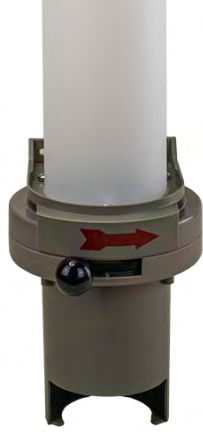

Artikelnr. N° d'article	Produkt Produit	Dispenser Ø: mm Distributeur Ø: mm	St./Karton Pcs./carton	Preis/1St. Prix/1pc.	
9110.8001 121.240	Becherdispenser weiss Distributeur de gobelets blanc	70	1	113.00	A
9110.8003 121.245	Becherdispenser blau transparent Distributeur de gobelets bleu transparent	70	1	42.00	B
9110.8002 121.290	Becherdispenser weiss Distributeur de gobelets blanc	78	1	118.00	C
9110.1001 121.246	Becherdispenser transparent Distributeur de gobelets transparent	78	1	44.00	D
9150.7001 121.247	Becherdispenser aus Chromstahl Distributeur de gobelets en acier chromé	95	1	118.00	E
9150.7003 C2803	Becherdispenser aus Edelstahl für Becher aller Art, verstellbare Grösse Distributeur de gobelets en acier inoxydable pour tous les types de gobelets, taille réglable		1	980.00	F
9110.8004 170.042	Sammelrohr für Trinkbecher mit Fuss Tube de collecte pour gobelets avec pied	80	5	46.00	G
9150.7002 170.043	Sammelrohr für Trinkbecher mit Fuss, aus Chromstahl Récupérateur de verres et gobelets avec pied, en acier chromé	100	1	128.00	H