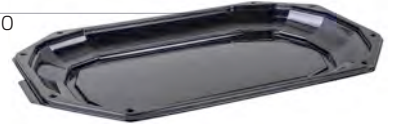

Artikelnr. N° d'article	Produkt Produit	Inhalt Contenu	Abmessung Dimensions	St./Karton Pcs./carton	Preis/100St. Prix/100 pcs.
3211.4003 108.975 	Traiteurplatte aus RPET schwarz, 8-eckig Plateau traiteur en RPET noir, huit côtés	3000 g	425 × 280 × 35 mm	80	187.00
2311.1003 108.978 	Abdeckhaube aus RPET glasklar, 8-eckig Couvercle en RPET translucide, huit côtés		425 × 280 × 40 mm	80	239.00
3115.4002 105.303 	Fondue-Chinoise-Teller aus RPET 1000 g schwarz, fünfgeteilt Assiette fondue chinoise en RPET noir, divisé en cinq		Ø: 260 mm	200	42.00