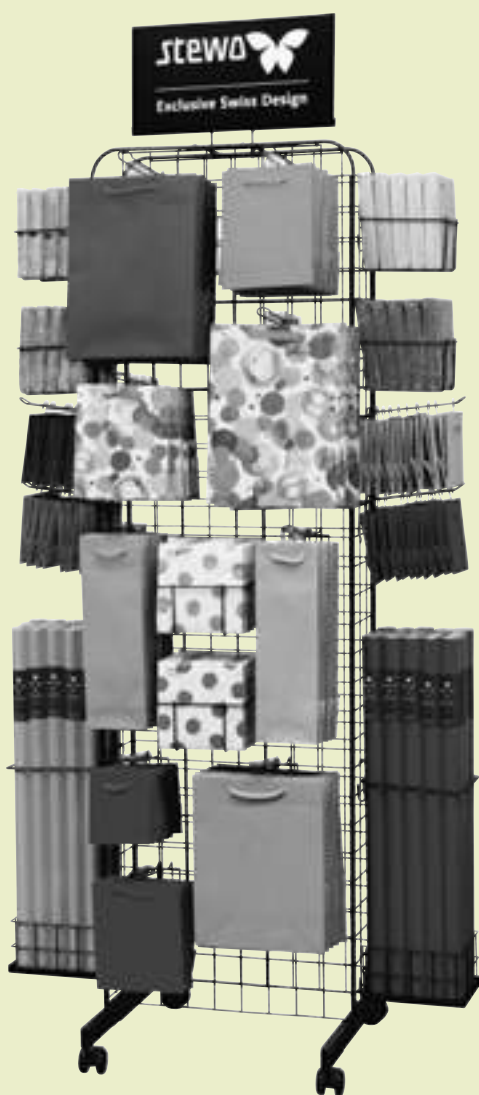

2572 7485 20 | PK 097

2572 7485 41 | PK 097

2572 7485 51 | PK 097

2572 7485 24 | PK 097

2572 7485 43 | PK 097

2572 7485 70 | PK 097

MULTI-DISPLAY WITH ATTACHMENTS

MULTI DISPLAY
incl. 40 hooks
52×51×199 cm | TU: 1 piece
(without content)