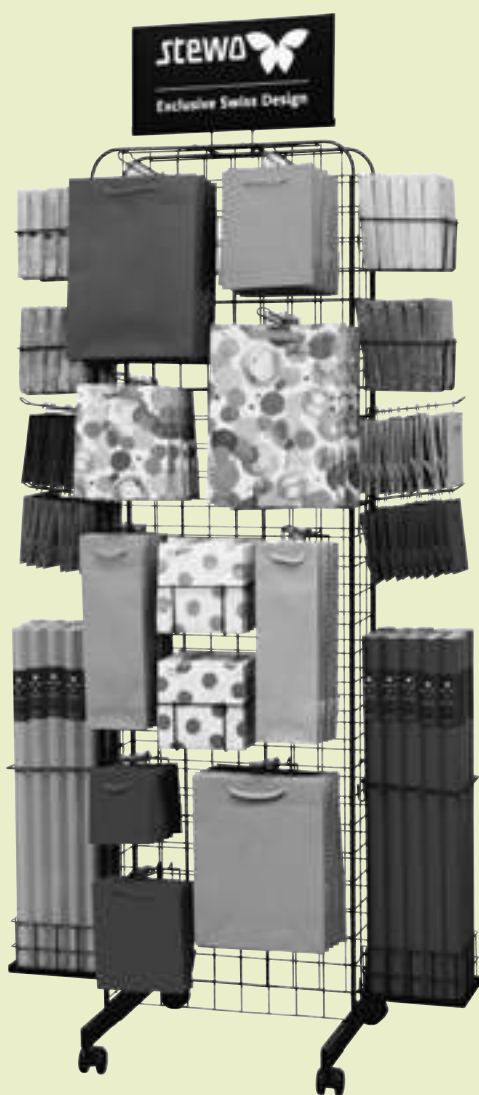

MULTI-DISPLAY WITH ATTACHMENTS

MULTI DISPLAY
incl. 40 hooks
52×51×199 cm | TU: 1 piece
(without content)

2589 1218 99 | PK 901

7 610431 473163