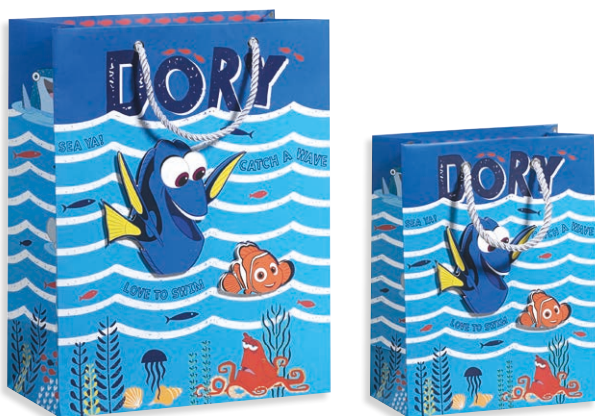

Dory

Maxi / large
B260 x T135 x H335mm
Art.-Nr.: 70010 12527
EAN VE: 4058652 124274 (VE 10)

Midi / medium
B170 x T092 x H225mm
Art.-Nr.: 70010 11527
EAN VE: 4058652 114275 (VE 10)

Taschen / Gift bags:

160g/m² / 160gsm²

Mattkaschierung, Glanz Pop-Up, gedrehte Kordel, kleine Ösen
Matt finish, glossy pop-up, twisted cord, small eyelets

PG / PC 1 *