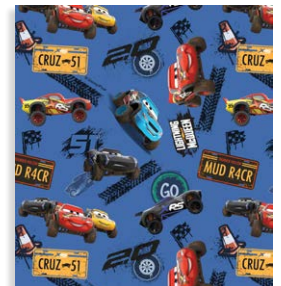

Design 0H.9092.1