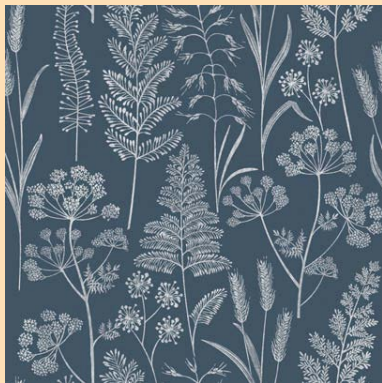

Neuheiten

Serviette Airlaid Erika
40 x 40 cm
1/4 Falz
VPE 50 Stk.
Art. 650359

Serviette Airlaid Benjamin bordeaux
40 x 40 cm
1/4 Falz
VPE 50 Stk.
Art. 660970

Serviette Airlaid Benjamin blau-grau
40 x 40 cm
1/4 Falz
VPE 50 Stk.
Art. 810404