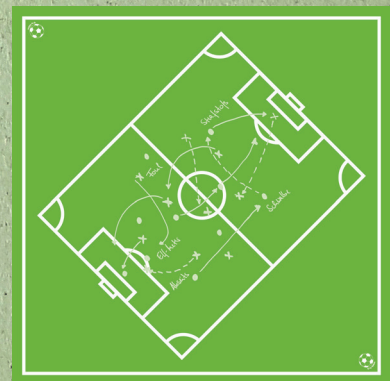

Fussball EM

DOEL!

MÅL!

EL GOL!

GOAL!

BRAMKA!

TOOOOR!

BUT!

Der Sommer 2024 steht wieder im Zeichen des Fußballs. Schiiiiieeß, Nadeem!

The summer of 2024 is once again under the banner of football. Shoooooot, Nadeem!

Wir trainieren schon mal. Decken Sie sich am besten auch rechtzeitig mit entsprechender Deko ein.

We're already in training. Best to stock up on suitable decorations in time.

Linclass
PREMIUM
SERVIETTE/NAPKIN
40 x 40 cm, 1/4 Falz/fold

106938

Linclass
PROFESSIONAL
POCKET-NAKIN
40 x 33 cm

106939

Tissue
SERVIETTE/NAPKIN
33 x 33 cm, 1/8 Falz/fold

88826

Karton
GLASABDECKUNGEN
CAPS

46987 ø 74 mm
46988 ø 86 mm

Karton
BIERDECKEL
BEER MAT

107216 ø 107 mm

Linclass
PREMIUM
TISCHSET/PLACE MAT
40 x 30 cm

60790

Linclass
PREMIUM
TISCHDECKEN/TABLE CLOTHS
80 x 80 cm

88691

88692