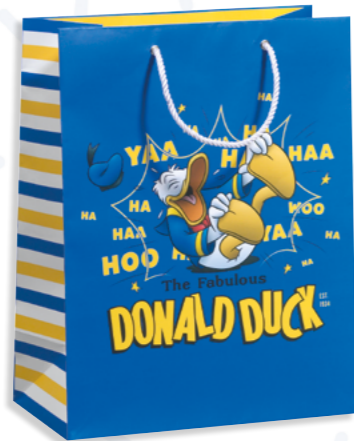

TASCHEN | GIFT BAGS

160g/m² | 160gsm | FSC®
Mattkaschierung
Matt finish