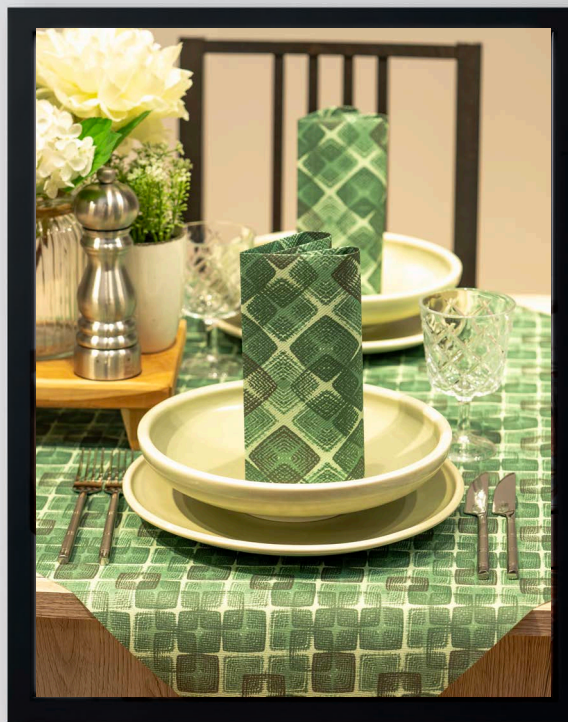

eukalyptus/eucalyptus

dunkelgrün/dark green

schwarz/black