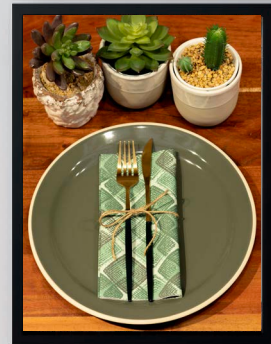

eukalyptus/eucalyptus

dunkelgrün/dark green

schwarz/black