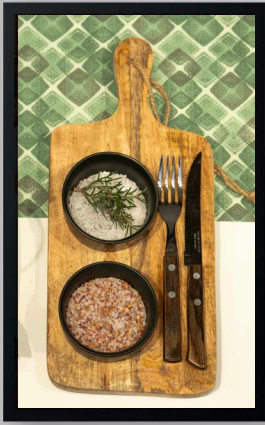

LOGAN

Linclass
PREMIUM
SERVIETTE/NAPKIN
40 x 40 cm, 1/4 Falz/fold

106506
TERRAKOTTA/TERRACOTTA

terrakotta/terracotta

bordeaux

Tissue
SERVIETTE/NAPKIN
40 x 40 cm, 1/4 Falz/fold

106849
TERRAKOTTA/TERRACOTTA

dunkelgrün/dark green

Linclass
PREMIUM
TISCHLÄUFER
TABLE RUNNER
40 cm x 24 m

106507
TERRAKOTTA/TERRACOTTA

Linclass
PREMIUM
TISCHDECKE/TABLE CLOTH
80 x 80 cm

106449
TERRAKOTTA/TERRACOTTA