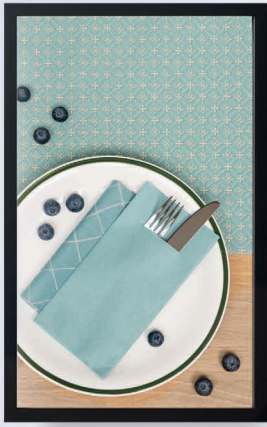

98997

*Linclass*  
PREMIUM  
TISCHDECKE/TABLE CLOTH  
80 x 80 cm

98998

Kombinieren nach Lust und Laune.  
Und immer perfekt. Wie das geht?  
Einfach in einer Welt bleiben, dafür  
bietet MANK das Set „Louis“ an.