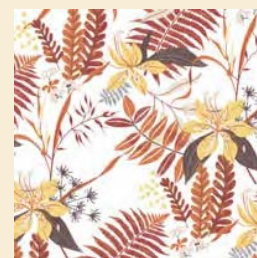

Hilde gelb-schwarz
Art. 650314

Cedrik
bordeaux-braun
Art. 650256

Hennes weiss
Art. 810293

Efeu, 85 x 85 cm
Art. 721600

Leaves
Art. 723041

Indian Summer
Art. 722011

TISCHSETS DESSINIERT

Airlaid